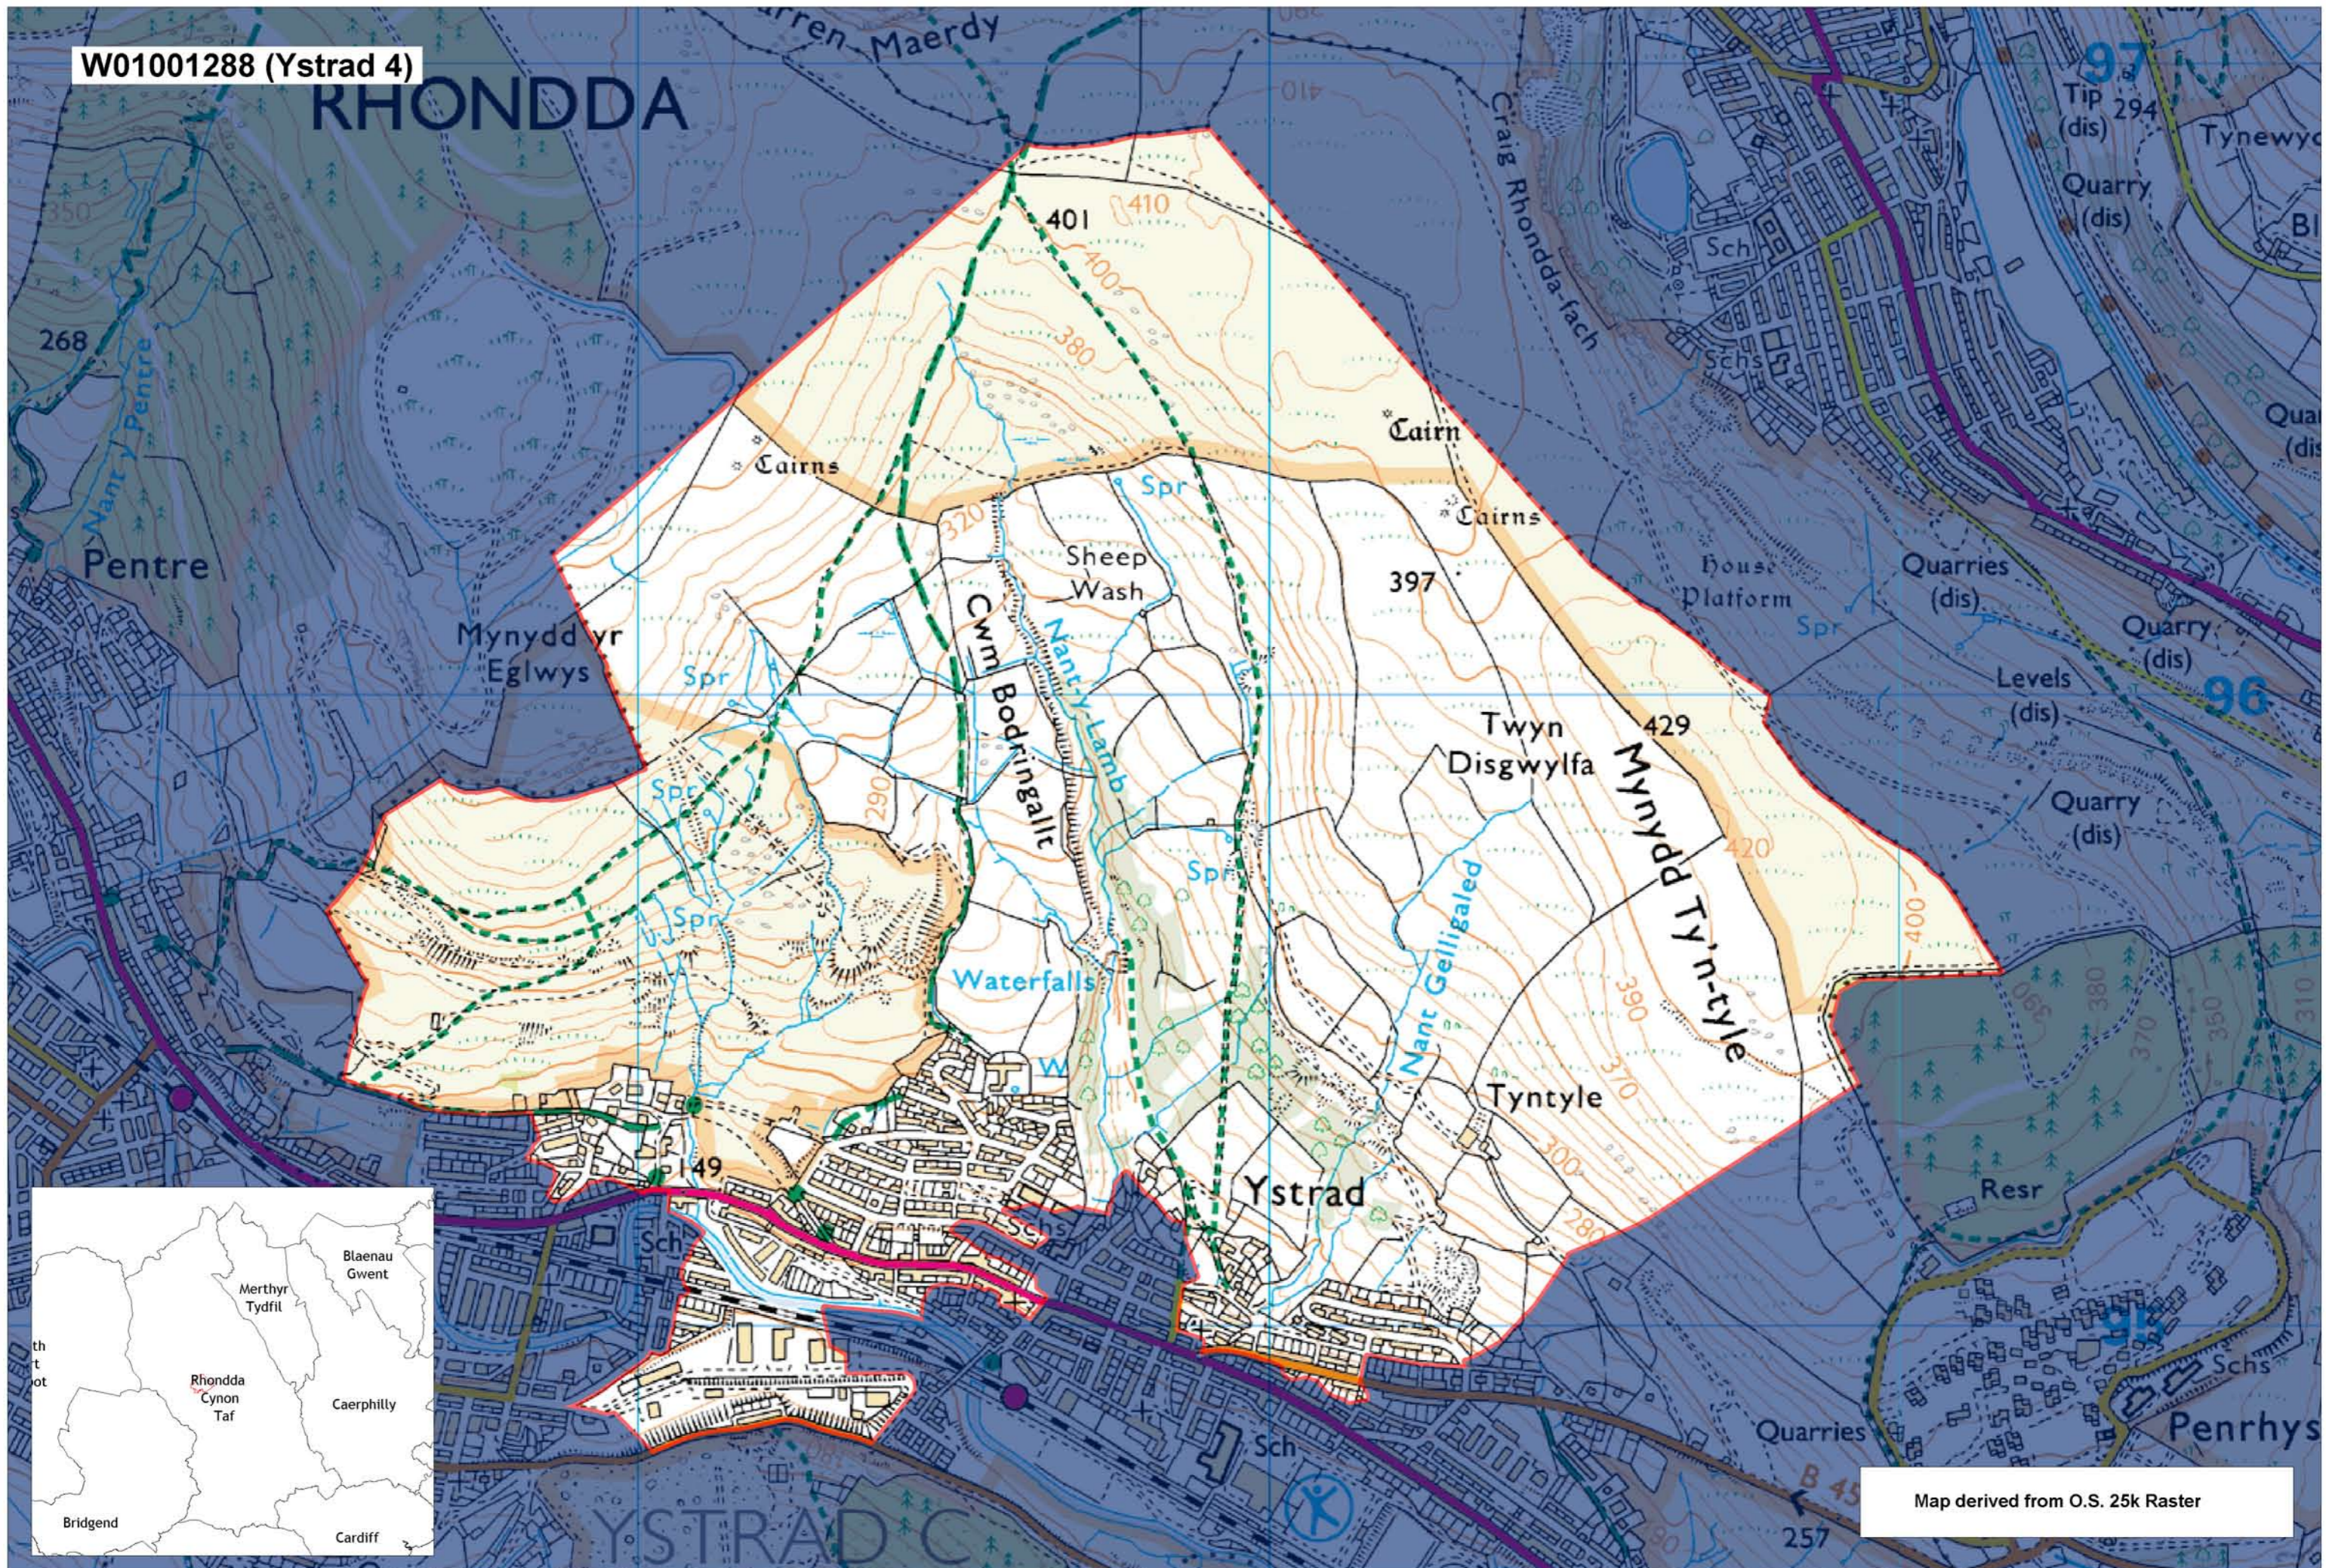

W01001288 (Ystrad 4)

RHONDDA

Map derived from O.S. 25k Raster

This map is based upon the Ordnance Survey material with the permission of Ordnance Survey on behalf of The Controller of Her Majesty's Stationery Office. © Crown copyright 2008. Unauthorised reproduction infringes Crown copyright and may lead to prosecution or civil proceedings. Welsh Assembly Government. Licence Number: 100017916. Mae'r map hwn yn seiliedig ar ddeunydd yr Arolwg Ordnans gyda chaniatâd Arolwg Ordnans ar ran Rheolwr Llyfrau Ei Mawrhydi. © Hawffraint y Goron 2008. Mae atgynhyrchu heb ganiatâd yn torri hawffraint y Goron a gall hyn arwain at erlyniad neu achos sifil. Llywodraeth Cynulliad Cymru. Rhif trwydded 100017916.

Produced by Cartographics, Statistical Directorate, Welsh Assembly Government. Cynhyrchwyd gan Cartograffeg, Y Gyfarwyddiaeth Ystadegol, Llywodraeth Cynulliad Cymru.